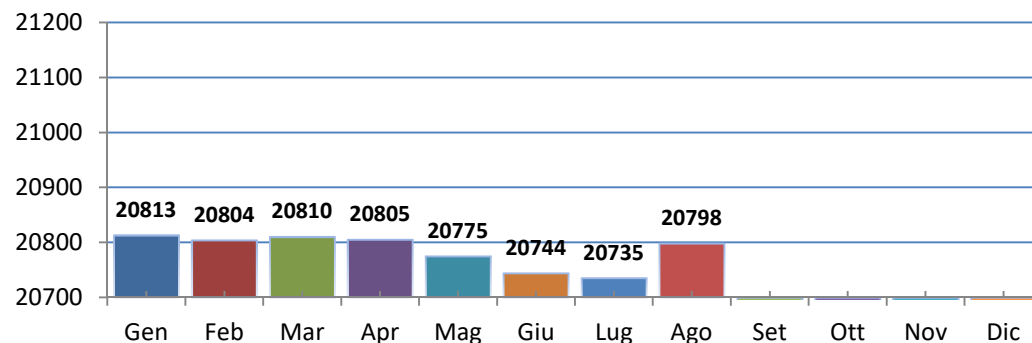

La popolazione a Castel San Pietro Terme

Fonte: Archivio informatico Anagrafe in locale

31 Agosto 2024

Popolazione residente	Sesso F	Sesso M	Totale	Di cui stranieri
	10620	10178	20798	1953

Popolazione straniera residente	Sesso F	Sesso M	Totale	UE	Extra-UE
	1039	914	1953	580	1373
	F	355	F	684	
	M	225	M	689	

Numero di famiglie residenti	
	9611

Numero medio componenti di famiglia	
	2,2

Numero di conviventi – per convivenza si intende “un insieme di persone normalmente coabitanti per motivi religiosi, di cura, di assistenza, militari e simili aventi abituale dimora nello stesso Comune” (art. 5 – DPR 223/1989)	
	93

Movimenti anagrafici dal 1° al 31 agosto

Saldo naturale	-12	Saldo migratorio	79
Nati	11	Iscritti	119
Morti	23	Cancellati	40

Andamento della popolazione 2024

Composizione per sesso

Nazionalità