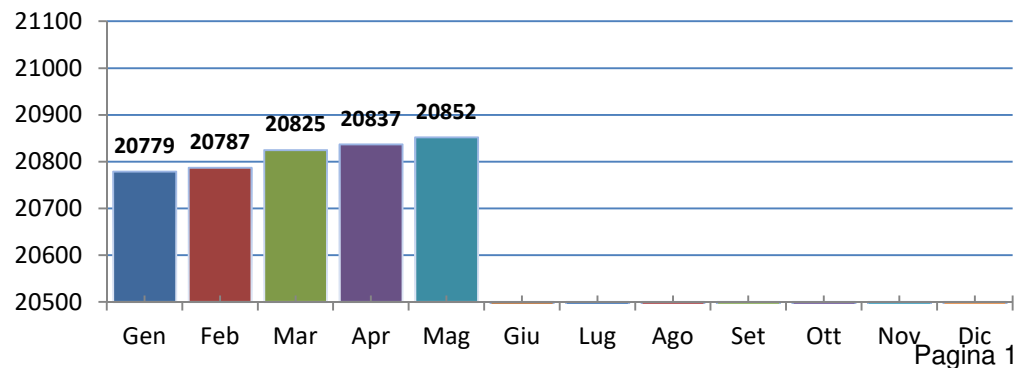

La popolazione a Castel San Pietro Terme

Fonte: Archivio informatico Anagrafe in locale

31 Maggio 2026

Popolazione residente	Sesso F	Sesso M	Totale	Di cui stranieri
	10583	10269	20852	1972

Popolazione straniera residente	Sesso F	Sesso M	Totale	UE	Extra-UE
	1016	956	1972	520	1452
	F			316	F 700
	M			204	M 752

Numero di famiglie residenti	9645
------------------------------	------

Numero medio componenti di famiglia	2,2
-------------------------------------	-----

Numero di conviventi – per convivenza si intende “un insieme di persone normalmente coabitanti per motivi religiosi, di cura, di assistenza, militari e simili aventi abituale dimora nello stesso Comune” (art. 5 – DPR 223/1989)	93
------------------------------------------------------------------------------------------------------------------------------------------------------------------------------------------------------------------------------------	----

Movimenti anagrafici dal 1° al 31 maggio

Saldo naturale	-8	Saldo migratorio	60
Nati	10	Iscritti	94
Morti	18	Cancellati	34

Andamento della popolazione anno 2026

Composizione per sesso

Nazionalità